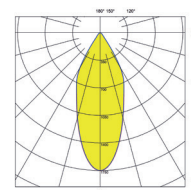

IP 65 | IK 07 | CE

Type	Lumen	Art no.	E no.	D	W	H	c/c	Power	Weight
Timbal Wall D 2000 830	1840	7 215 01	77 031 06	230	180	235	88	22	6
Timbal Wall D 2000 840	1880	7 215 05	77 031 07	230	180	235	88	22	6
Timbal Wall D 3000 830	2650	7 215 07	77 031 08	230	180	235	88	33	6
Timbal Wall D 3000 840	2700	7 215 09	77 031 09	230	180	235	88	33	6