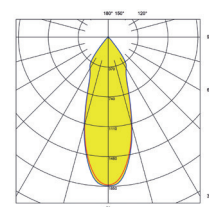

Stylish suspended luminaire.

RAL 9016 white aluminium shield and top. Faceted pure aluminium reflector. 2 m transparent 5-wire cable as standard.

Connection to terminalblock in ceiling cup.

Driver integrated into fixture.

Dimmable version (TD) for push-button or Dali.

Lifespan L80 Ta25 50000h (B50)
MacAdams 3 SDCM CRI:>80

IP 20 | CE

Type	Lumen	Art no.	E no.	Power	Weight
Theta 1100 830	1200	4 550 00	75 032 76	11	2,2
Theta 1100 840	1230	4 550 02	75 032 77	11	2,2
Theta 1100 830 TD	1200	4 550 04	75 032 78	11	2,2
Theta 1100 840 TD	1230	4 550 06	75 032 79	11	2,2
Theta 2000 830	2120	4 550 08	75 032 80	18	2,2
Theta 2000 840	2160	4 550 10	75 032 81	18	2,2
Theta 2000 830 TD	2120	4 550 12	75 032 82	18	2,2
Theta 2000 840 TD	2160	4 550 14	75 032 83	18	2,2