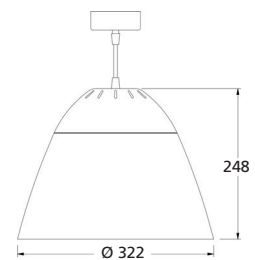

Stylish suspended luminaire.

RAL 9016 white aluminium shield and top. Faceted pure aluminium reflector. 2 m transparent 5-wire cable as standard.

Connection to terminalblock in ceiling cup.

Driver integrated into fixture.

Dimmable version (TD) for push-button or Dali.

Lifespan L80 Ta25 50000h (B50)
MacAdams 3 SDCM CRI:>80

IP 20 | CE

Type	Lumen	Art no.	E no.	Power	Weight
Theta 1100 830	1200	4 550 00	75 032 76	11	2,2
Theta 1100 840	1230	4 550 02	75 032 77	11	2,2
Theta 1100 830 TD	1200	4 550 04	75 032 78	11	2,2
Theta 1100 840 TD	1230	4 550 06	75 032 79	11	2,2
Theta 2000 830	2120	4 550 08	75 032 80	18	2,2
Theta 2000 840	2160	4 550 10	75 032 81	18	2,2
Theta 2000 830 TD	2120	4 550 12	75 032 82	18	2,2
Theta 2000 840 TD	2160	4 550 14	75 032 83	18	2,2