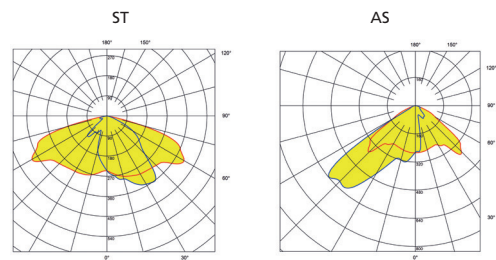

Colourtemperature 4000K.  
Lifespan L80 Ta25 50000h B50  
MacAdams 4 SDCM CRI: >70

IP 66 | IK 10 | CE

Type	Lumen	Art no.	E no.	Power	Area	Weight
Skyline 4000 ST	3350	7 587 00	77 642 42	32	0,163m <sup>2</sup>	10
Skyline 7000 ST	6700	7 587 02	77 642 43	64	0,163m <sup>2</sup>	10
Skyline 10000 ST	10050	7 587 04	77 642 44	96	0,163m <sup>2</sup>	10
Skyline 13000 ST	13400	7 587 06	77 642 45	128	0,163m <sup>2</sup>	10