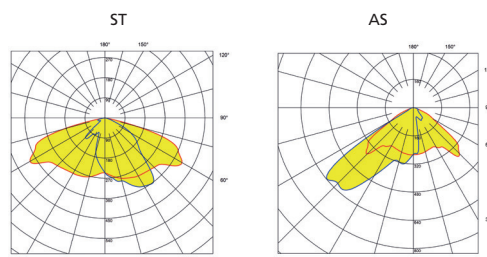

Colourtemperature 4000K.
Lifespan L80 Ta25 50000h B50
MacAdams 4 SDCM CRI: >70

IP 66 | IK 10 | CE

Type	Lumen	Art no.	E no.	Power	Area	Weight
Skyline 4000 ST	3350	7 587 00	77 642 42	32	0,163m ²	10
Skyline 7000 ST	6700	7 587 02	77 642 43	64	0,163m ²	10
Skyline 10000 ST	10050	7 587 04	77 642 44	96	0,163m ²	10
Skyline 13000 ST	13400	7 587 06	77 642 45	128	0,163m ²	10