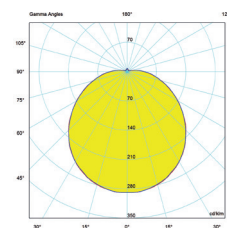

Lifespan L80 Ta25 50000h (B50)
MacAdam 3 SDCM CRI: >80

IP 54 | IK 10 | CE  SENSOR

Type	Lumen	Art no.	E no.	H	ø	Power	Weight
Saturn LED 2000 830	2220	1 565 42	75 011 35	135	430	18	2,5
Saturn LED 2000 830 Sensor 	2220	1 565 44	75 011 36	135	430	18	2,5
Saturn LED 2000 830 Eco	2220	1 565 46	75 011 37	135	430	18	2,5
Saturn LED 2000 830 Sensor Eco 	2220	1 565 48	75 011 38	135	430	18	2,5
Saturn LED 2000 830 Emergency	2220	1 565 50	75 011 39	135	430	18	2,7
Saturn LED 2000 830 Emergency Sensor 	2220	1 565 52	75 011 40	135	430	18	2,7
Saturn LED 2000 830 Emergency Sensor Eco 	2220	1 565 54	75 011 41	135	430	18	2,7