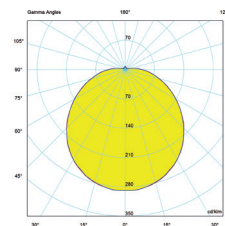

Lifespan L80 Ta25 50000h (B50)  
MacAdam 3 SDCM CRI: >80

IP 54 | IK 10 | CE  SENSOR

Type	Lumen	Art no.	E no.	H	Ø	Power	Weight
Saturn LED 2000 830	2220	1 565 42	75 011 35	135	430	18	2,5
Saturn LED 2000 830 Sensor 	2220	1 565 44	75 011 36	135	430	18	2,5
Saturn LED 2000 830 Eco	2220	1 565 46	75 011 37	135	430	18	2,5
Saturn LED 2000 830 Sensor Eco 	2220	1 565 48	75 011 38	135	430	18	2,5
Saturn LED 2000 830 Emergency	2220	1 565 50	75 011 39	135	430	18	2,7
Saturn LED 2000 830 Emergency Sensor 	2220	1 565 52	75 011 40	135	430	18	2,7
Saturn LED 2000 830 Emergency Sensor Eco 	2220	1 565 54	75 011 41	135	430	18	2,7