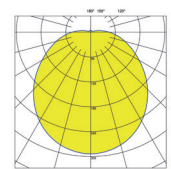

Lifespan L80 Ta25 50000h (B50)
MacAdam 3 SDCM CRI: >80

IP 65 | IK 10 | CE

Accessory	Art no.	E no.
Security screws	7 410 02	79 550 02

Type	Lumen	Art no.	E no.	H	c/c	ø	Power	Weight
Robust II Cross 1000 830	950	7 172 01	77 035 61	105	190	257	18	2,2
Robust II Cross 1000 840	970	7 172 05	77 035 62	105	190	257	18	2,2
Robust II Cross 1000 830 Dali	950	7 172 02	77 035 65	105	190	257	18	2,2
Robust II Cross 1000 840 Dali	970	7 172 06	77 035 66	105	190	257	18	2,2