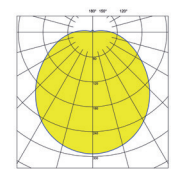

Lifespan L80 Ta25 50000h (B50)  
MacAdam 3 SDCM CRI: >80

IP 65 | IK 10 | CE

Accessory	Art no.	E no.
Security screws	7 410 02	79 550 02

Type	Lumen	Art no.	E no.	H	c/c	ø	Power	Weight
Robust II Cross 1000 830	950	7 172 01	77 035 61	105	190	257	18	2,2
Robust II Cross 1000 840	970	7 172 05	77 035 62	105	190	257	18	2,2
Robust II Cross 1000 830 Dali	950	7 172 02	77 035 65	105	190	257	18	2,2
Robust II Cross 1000 840 Dali	970	7 172 06	77 035 66	105	190	257	18	2,2