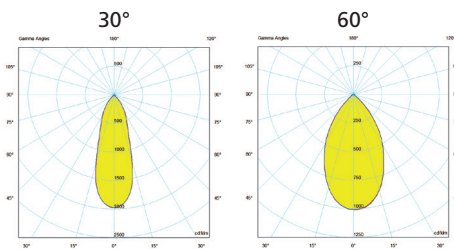

Type	Lumen	Frost	E no. Frosted	Blank	E no. Blank	Power	Weight
Nemo 7 LED 1100 830	1190	2 817 01	74 679 56	2 817 03	74 679 55	12	1,8
Nemo 7 LED 1100 840	1220	2 817 05	74 679 58	2 817 07	74 679 57	12	1,8
Nemo 7 LED 2000 830	1950	2 817 09	74 679 60	2 817 11	74 641 66	20	1,8
Nemo 7 LED 2000 840	1990	2 817 13	74 679 62	2 817 15	74 679 61	20	1,8
Nemo 7 LED 3000 830	2960	2 817 33	74 679 71	2 817 35	74 642 44	29	2,0
Nemo 7 LED 3000 840	3010	2 817 37	74 679 81	2 817 38	74 642 45	29	2,0
Nemo 7 LED 5000 830 **	4960	2 817 44	74 642 81	2 817 46	74 642 48	48	2,0
Nemo 7 LED 1100 830 TD *	1190	2 817 17	74 679 64	2 817 19	74 642 75	12	1,8
Nemo 7 LED 1100 840 TD *	1220	2 817 21	74 679 66	2 817 23	74 679 65	12	1,8
Nemo 7 LED 2000 830 TD *	1950	2 817 25	74 679 68	2 817 27	74 679 67	20	1,8
Nemo 7 LED 2000 840 TD *	1990	2 817 29	74 679 70	2 817 31	74 679 69	20	1,8
Nemo 7 LED 3000 830 TD *	2960	2 817 39	74 679 91	2 817 40	74 642 77	29	2,0
Nemo 7 LED 3000 840 TD *	3010	2 817 41	74 679 97	2 817 42	74 642 79	29	2,0
Nemo 7 LED 5000 830 TD **	4960	2 817 51	-	-	-	48	2,0