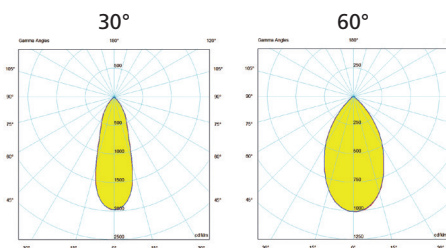

Type	Lumen	Frost	E no. Frosted	Blank	E no. Blank	Power	Weight
Nemo 7 LED 1100 830	1190	2 817 01	74 679 56	2 817 03	74 679 55	12	1,8
Nemo 7 LED 1100 840	1220	2 817 05	74 679 58	2 817 07	74 679 57	12	1,8
Nemo 7 LED 2000 830	1950	2 817 09	74 679 60	2 817 11	74 641 66	20	1,8
Nemo 7 LED 2000 840	1990	2 817 13	74 679 62	2 817 15	74 679 61	20	1,8
Nemo 7 LED 3000 830	2960	2 817 33	74 679 71	2 817 35	74 642 44	29	2,0
Nemo 7 LED 3000 840	3010	2 817 37	74 679 81	2 817 38	74 642 45	29	2,0
Nemo 7 LED 5000 830 **	4960	2 817 44	74 642 81	2 817 46	74 642 48	48	2,0
Nemo 7 LED 1100 830 TD *	1190	2 817 17	74 679 64	2 817 19	74 642 75	12	1,8
Nemo 7 LED 1100 840 TD *	1220	2 817 21	74 679 66	2 817 23	74 679 65	12	1,8
Nemo 7 LED 2000 830 TD *	1950	2 817 25	74 679 68	2 817 27	74 679 67	20	1,8
Nemo 7 LED 2000 840 TD *	1990	2 817 29	74 679 70	2 817 31	74 679 69	20	1,8
Nemo 7 LED 3000 830 TD *	2960	2 817 39	74 679 91	2 817 40	74 642 77	29	2,0
Nemo 7 LED 3000 840 TD *	3010	2 817 41	74 679 97	2 817 42	74 642 79	29	2,0
Nemo 7 LED 5000 830 TD **	4960	2 817 51	-	-	-	48	2,0