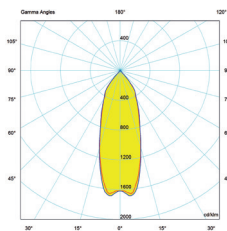

Lifespan L80 Ta25 50000h (B50)
MacAdam 3 SDCM CRI: >80

IP 21 | CE

Rails for soft ceilings

Plate for soft ceilings

Accessories	Art no.	E no.
Rails for soft ceilings	9 687 01	74 677 01
Plate for soft ceilings	9 665 45	75 011 49

Type	Lumen	Art no.	E no.	Power	Weight
Nemo 5 LED 1100 830	1330	2 815 01	74 679 72	10	1,3
Nemo 5 LED 1100 840	1390	2 815 03	74 679 73	10	1,3
Nemo 5 LED 2000 830	2030	2 815 13	74 679 74	15	1,3
Nemo 5 LED 2000 840	2120	2 815 15	74 679 75	15	1,3
Nemo 5 LED 1100 830 TD *	1330	2 815 21	74 679 76	10	1,3
Nemo 5 LED 1100 840 TD *	1390	2 815 23	74 642 85	10	1,3
Nemo 5 LED 2000 830 TD *	2030	2 815 25	74 679 53	15	1,3
Nemo 5 LED 2000 840 TD *	2120	2 815 26	74 642 86	15	1,3