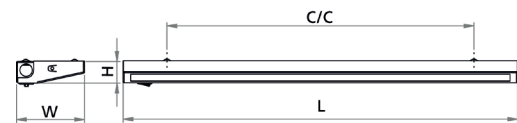

Lifespan L80 Ta25 70000h (B50)
MacAdams 3 SDCM CRI>80

IP 20 | CE

With switch button

Type	Lumen	Art no.	E no.	L	W	H	c/c	Power	Weight
IR 5 LED 1000 830	1000	1 533 34	70 137 38	600	105	33	470	9	1,8
IR 5 LED 1000 840	1040	1 533 38	70 137 39	600	105	33	470	9	1,8
IR 5 LED 1000 830 TD	1000	1 533 42	70 137 40	600	105	33	470	9	1,8
IR 5 LED 1000 840 TD	1040	1 533 46	70 137 41	600	105	33	470	9	1,8
IR 5 LED 2000 830	1910	1 533 50	70 137 42	1200	105	33	1000	18	3,2
IR 5 LED 2000 840	1990	1 533 54	70 137 43	1200	105	33	1000	18	3,2
IR 5 LED 2000 830 TD	1910	1 533 58	70 137 44	1200	105	33	1000	18	3,2
IR 5 LED 2000 840 TD	1990	1 533 59	-	1200	105	33	1000	18	3,2

Without switch button

Type	Lumen	Art no.	E no.	L	W	H	c/c	Power	Weight
IR 5 LED 1000 830	1000	1 534 34	70 154 51	600	105	33	470	9	1,8
IR 5 LED 1000 840	1040	1 534 38	70 154 52	600	105	33	470	9	1,8
IR 5 LED 1000 830 TDC *	1000	1 534 42	70 154 53	600	105	33	470	9	1,8
IR 5 LED 1000 840 TDC *	1040	1 534 46	70 154 54	600	105	33	470	9	1,8
IR 5 LED 2000 830	1910	1 534 50	70 154 55	1200	105	33	1000	18	3,2
IR 5 LED 2000 840	1990	1 534 54	70 154 56	1200	105	33	1000	18	3,2
IR 5 LED 2000 830 TDC *	1910	1 534 58	70 154 57	1200	105	33	1000	18	3,2
IR 5 LED 2000 840 TDC *	1990	1 534 59	70 154 58	1200	105	33	1000	18	3,2