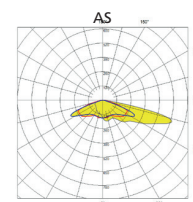

Tillbehör	Art. nr.
Stolpfäste ø 60 mm	9 584 04

Typ	Arm. lm	Art. nr.	E-nr.	L	B	H	Effekt	Yta	Vikt
Gemini Max Pro 17000 AS	16540	7 585 12	77 697 35	507	461	69	107	0,268 m2	11,0
Gemini Max Pro 33000 AS	33080	7 585 15	77 697 51	507	461	69	196	0,268 m2	11,5