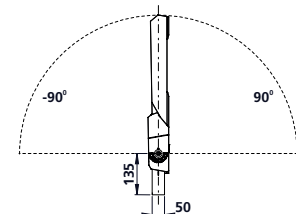

Tillbehör	Art. nr.
Stolpfäste ø 60 mm	9 584 04

Typ	Arm. lm	Art. nr.	E-nr.	L	B	H	Effekt	Yta	Vikt
Gemini Max Pro 17000 AS	16540	7 585 12	77 697 35	507	461	69	107	0,268 m2	11,0
Gemini Max Pro 33000 AS	33080	7 585 15	77 697 51	507	461	69	196	0,268 m2	11,5