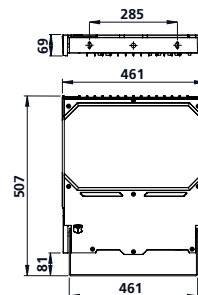

Tillbehör	Art. nr.
Stolpfäste ø 60 mm	9 584 04

Typ	Arm. lm	Art. nr.	E-nr.	L	B	H	Effekt	Yta	Vikt
Gemini Max Pro 17000 AS	16540	7 585 12	77 697 35	507	461	69	107	0,268 m2	11,0
Gemini Max Pro 33000 AS	33080	7 585 15	77 697 51	507	461	69	196	0,268 m2	11,5