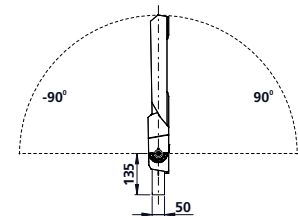

**Alternativa utföranden:**

Ljusreglering Dali.  
Alternativa ljusfärger.

Ljuskvitet 4000K.

Livslängd L80 Ta25 100000h  
MacAdam 3 SDCM CRI >70 | CE  
Energiklass (LED modul): D

Stolpfästen ø 60

Tillbehör	Art. nr.
Stolpfäste ø 60 mm	9 584 04

Typ	Arm. lm	Art. nr.	E-nr.	L	B	H	Effekt	Yta	Vikt
Gemini Max Pro 17000 AS	16540	7 585 12	77 697 35	507	461	69	107	0,268 m2	11,0
Gemini Max Pro 33000 AS	33080	7 585 15	77 697 51	507	461	69	196	0,268 m2	11,5