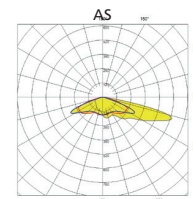

**Alternativa utföranden:**

Ljusreglering Dali.  
Alternativa ljusfärger.

Ljuskvitet 4000K.

Livslängd L80 Ta25 100000h  
MacAdam 3 SDCM CRI >70 | CE  
Energiklass (LED modul): D

Stolpfästen ø 60

Tillbehör	Art. nr.
Stolpfäste ø 60 mm	9 584 04

Typ	Arm. lm	Art. nr.	E-nr.	L	B	H	Effekt	Yta	Vikt
Gemini Max Pro 17000 AS	16540	7 585 12	77 697 35	507	461	69	107	0,268 m2	11,0
Gemini Max Pro 33000 AS	33080	7 585 15	77 697 51	507	461	69	196	0,268 m2	11,5