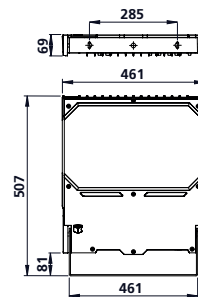

Tillbehör	Art. nr.
Stolpfäste ø 60 mm	9 584 04

Typ	Arm. lm	Art. nr.	E-nr.	L	B	H	Effekt	Yta	Vikt
Gemini Max Pro 17000 AS	16540	7 585 12	77 697 35	507	461	69	107	0,268 m2	11,0
Gemini Max Pro 33000 AS	33080	7 585 15	77 697 51	507	461	69	196	0,268 m2	11,5