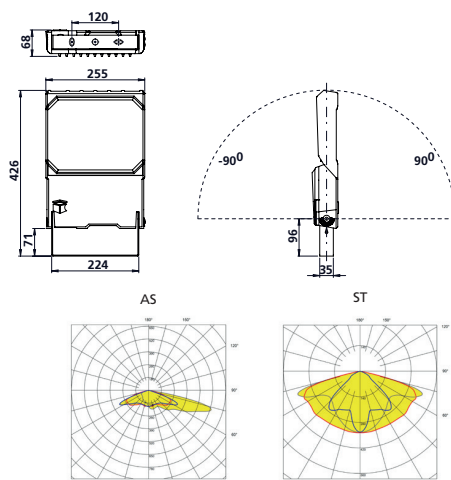

Tillbehör	Art. nr.	E-nr.
Stolpfäste A ø 60 mm	9 554 07	77 622 18
Veggarm 750 mm	9 582 01	77 623 17
Vaggplåt kit	9 554 06	-

Typ	Arm. lm	Art. nr.	E-nr.	L	B	H	Effekt	Yta	Vikt
Gemini Pro 4000 AS	3730	7 581 60	77 697 53	426	255	68	28	0,091 m2	4,5
Gemini Pro 7000 AS	7470	7 581 62	77 697 63	426	255	68	52	0,091 m2	4,5
Gemini Pro 10000 AS	11200	7 581 64	77 697 64	426	255	68	76	0,091 m2	4,5

Typ	Arm. lm	Art. nr.	E-nr.	L	B	H	Effekt	Yta	Vikt
Gemini Pro 4000 ST	4220	7 581 68	77 697 65	426	255	68	28	0,091 m2	4,5
Gemini Pro 7000 ST	8440	7 581 70	77 697 67	426	255	68	52	0,091 m2	4,5
Gemini Pro 10000 ST	12650	7 581 72	77 697 83	426	255	68	76	0,091 m2	4,5