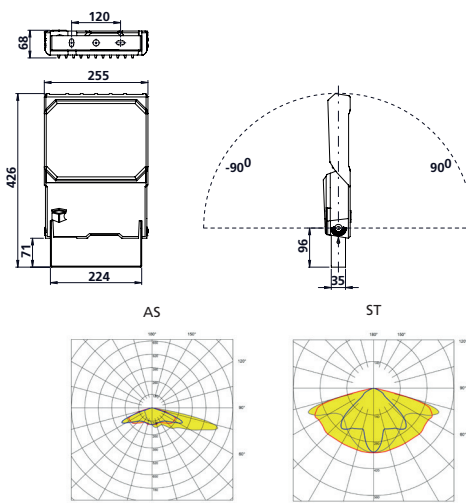

Montage:

Ställbar fästbygel. Stolpfäste för max två armaturer samt väggarm finns som tillbehör.

Anslutning:

Levereras med 2m gummikabel (RDOE 3G1,5). Överspänningsskydd 8kV.

Optik:

Asymmetrisk (AS) alternativt gatljusoptik (ST).

Typ	Arm. lm	Art. nr.	E-nr.	L	B	H	Effekt	Yta	Vikt
Gemini Pro 4000 AS	3730	7 581 60	77 697 53	426	255	68	28	0,091 m2	4,5
Gemini Pro 7000 AS	7470	7 581 62	77 697 63	426	255	68	52	0,091 m2	4,5
Gemini Pro 10000 AS	11200	7 581 64	77 697 64	426	255	68	76	0,091 m2	4,5
Gemini Pro 14000 AS	13900	7 581 66	77 702 65	426	255	68	97	0,091 m2	4,5

Typ	Arm. lm	Art. nr.	E-nr.	L	B	H	Effekt	Yta	Vikt
Gemini Pro 4000 ST	4220	7 581 68	77 697 65	426	255	68	28	0,091 m2	4,5
Gemini Pro 7000 ST	8440	7 581 70	77 697 67	426	255	68	52	0,091 m2	4,5
Gemini Pro 10000 ST	12650	7 581 72	77 697 83	426	255	68	76	0,091 m2	4,5
Gemini Pro 14000 ST	15700	7 581 73	77 702 66	426	255	68	97	0,091 m2	4,5