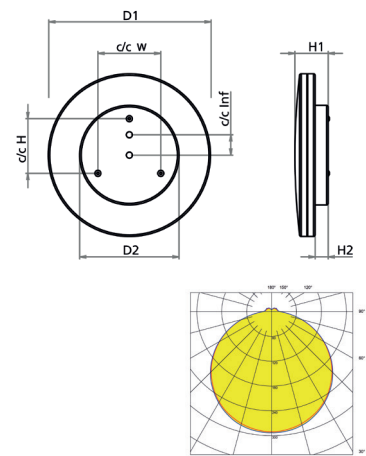

Stylish wall or ceiling fixture.

White powdercoated housing,  
polycarbonate opal diffuser.

DeciLED is available in two different  
sizes: 400 mm and 600 mm in diameter.

Eco, SwitchDim, Dali, DSI dimming and  
corridor function.

Lifespan L70 Ta25 50000h (B50)  
MacAdams 4 SDCM CRI:>80

IP 20 | CE 

Type	Lumen	Art no.	E no.	D1	H1	D2	H2	c/c W	c/c H	Power	Weight
DeciLED 3000 830	3110	5 540 01	75 034 96	400	82	245	32	155	134	39	2
DeciLED 3000 840	3170	5 540 02	-	400	82	245	32	155	134	39	2
DeciLED 5200 830	5420	5 540 04	75 034 97	600	84	400	32	285	247	71	4,3
DeciLED 5200 840	5520	5 540 05	-	600	84	400	32	285	247	71	4,3
DeciLED 3000 830 Eco	3110	5 540 08	75 034 98	400	82	245	32	155	134	39	2
DeciLED 5200 830 Eco	5420	5 540 12	75 034 99	600	84	400	32	285	247	71	4,3