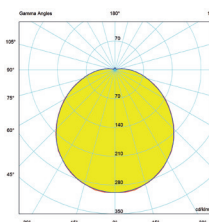

Lifespan L80 Ta25 50000h (B50)
MacAdam 3 SDCM CRI: >80

IP 54 | IK 10 | CE

Type	Lumen	Art no.	E no.	H	ø	Power	Weight
Alien XL LED 2000 830	2180	1 516 42	75 011 42	120	413	18	2,5
Alien XL LED 2000 840	2260	1 516 43	75 018 15	120	413	18	2,5
Alien XL LED 2000 830 Sensor	 2180	1 516 44	75 011 43	120	413	18	2,5
Alien XL LED 2000 840 Sensor	 2260	1 516 45	75 018 16	120	413	18	2,5
Alien XL LED 2000 830 Eco	2180	1 516 46	75 011 44	120	413	18	2,5
Alien XL LED 2000 840 Eco	2260	1 516 47	75 018 17	120	413	18	2,5
Alien XL LED 2000 830 Sensor Eco	 2180	1 516 48	75 011 45	120	413	18	2,5
Alien XL LED 2000 840 Sensor Eco	 2260	1 516 57	–	120	413	18	2,7
Alien XL LED 2000 830 Dalisensor Eco	 2180	1 516 49	75 018 18	120	413	18	2,5
Alien XL LED 2000 840 Dalisensor Eco	 2260	1 516 59	–	120	413	18	2,7
Alien XL LED 2000 830 Nöd	2180	1 516 50	75 011 46	120	413	18	2,7
Alien XL LED 2000 840 Nöd	2260	1 516 51	75 018 19	120	413	18	2,7
Alien XL LED 2000 830 Nöd Sensor	 2180	1 516 52	75 011 47	120	413	18	2,7
Alien XL LED 2000 840 Nöd Sensor	 2260	1 516 53	75 018 20	120	413	18	2,7
Alien XL LED 2000 830 Nöd Sensor Eco	 2180	1 516 54	75 011 48	120	413	18	2,7
Alien XL LED 2000 840 Nöd Sensor Eco	 2260	1 516 55	75 018 21	120	413	18	2,7