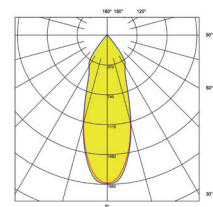

Stylish suspended luminaire.

RAL 9016 white aluminium shield and top. Faceted pure aluminium reflector. 2 m transparent 5-wire cable as standard.

Connection to terminalblock in ceiling cup.

Driver integrated into fixture.

Dimmable version (TD) for push-button or Dali.

Lifespan L80 Ta25 50000h (B50)
MacAdams 3 SDCM CRI:>80

IP 20 | CE

Type	Lumen	Art no.	E no.	Power	Weight
Theta 1100 830	1200	4 550 00	75 032 76	11	2,2
Theta 1100 840	1230	4 550 02	75 032 77	11	2,2
Theta 1100 830 TD	1200	4 550 04	75 032 78	11	2,2
Theta 1100 840 TD	1230	4 550 06	75 032 79	11	2,2
Theta 2000 830	2120	4 550 08	75 032 80	18	2,2
Theta 2000 840	2160	4 550 10	75 032 81	18	2,2
Theta 2000 830 TD	2120	4 550 12	75 032 82	18	2,2
Theta 2000 840 TD	2160	4 550 14	75 032 83	18	2,2