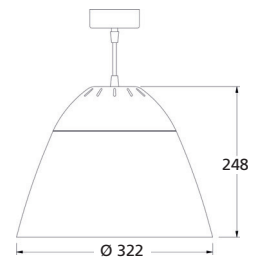

Stylish suspended luminaire.

RAL 9016 white aluminium shield and top. Faceted pure aluminium reflector. 2 m transparent 5-wire cable as standard.

Connection to terminalblock in ceiling cup.

Driver integrated into fixture.

Dimmable version (TD) for push-button or Dali.

Lifespan L80 Ta25 50000h (B50)
MacAdams 3 SDCM CRI:>80

IP 20 | CE

Type	Lumen	Art no.	E no.	Power	Weight
Theta 1100 830	1200	4 550 00	75 032 76	11	2,2
Theta 1100 840	1230	4 550 02	75 032 77	11	2,2
Theta 1100 830 TD	1200	4 550 04	75 032 78	11	2,2
Theta 1100 840 TD	1230	4 550 06	75 032 79	11	2,2
Theta 2000 830	2120	4 550 08	75 032 80	18	2,2
Theta 2000 840	2160	4 550 10	75 032 81	18	2,2
Theta 2000 830 TD	2120	4 550 12	75 032 82	18	2,2
Theta 2000 840 TD	2160	4 550 14	75 032 83	18	2,2