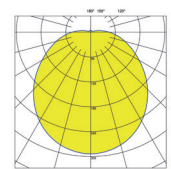

Lifespan L80 Ta25 50000h (B50)  
MacAdam 3 SDCM CRI: >80

IP 65 | IK 10 | CE

Accessory	Art no.	E no.
Security screws	7 410 02	79 550 02

Type	Lumen	Art no.	E no.	H	c/c	ø	Power	Weight
Robust II Cross 1000 830	950	7 172 01	77 035 61	105	190	257	18	2,2
Robust II Cross 1000 840	970	7 172 05	77 035 62	105	190	257	18	2,2
Robust II Cross 1000 830 Dali	950	7 172 02	77 035 65	105	190	257	18	2,2
Robust II Cross 1000 840 Dali	970	7 172 06	77 035 66	105	190	257	18	2,2