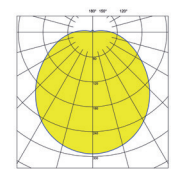

Lifespan L80 Ta25 50000h (B50)
MacAdam 3 SDCM CRI: >80

IP 65 | IK 10 | CE

Accessory	Art no.	E no.
Security screws	7 410 02	79 550 02

Type	Lumen	Art no.	E no.	H	c/c	ø	Power	Weight
Robust II Cross 1000 830	970	7 172 01	77 035 61	105	190	257	18	2,2
Robust II Cross 1000 840	990	7 172 05	77 035 62	105	190	257	18	2,2
Robust II Cross 1000 830 Dali	970	7 172 02	77 035 65	105	190	257	18	2,2
Robust II Cross 1000 840 Dali	990	7 172 06	77 035 66	105	190	257	18	2,2