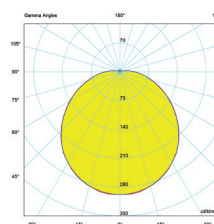

Lifespan L80 Ta25 50000h (B50)
MacAdam 3 SDCM CRI: >80

IP 54 | IK 10 | CE

Type	Lumen	Art no.	E no.	H	ø	Power	Weight
Alien XL LED 2000 830	2180	1 516 42	75 011 42	120	413	18	2,5
Alien XL LED 2000 840	2260	1 516 43	75 018 15	120	413	18	2,5
Alien XL LED 2000 830 Sensor	 2180	1 516 44	75 011 43	120	413	18	2,5
Alien XL LED 2000 840 Sensor	 2260	1 516 45	75 018 16	120	413	18	2,5
Alien XL LED 2000 830 Eco	2180	1 516 46	75 011 44	120	413	18	2,5
Alien XL LED 2000 840 Eco	2260	1 516 47	75 018 17	120	413	18	2,5
Alien XL LED 2000 830 Sensor Eco	 2180	1 516 48	75 011 45	120	413	18	2,5
Alien XL LED 2000 840 Sensor Eco	 2260	1 516 57	–	120	413	18	2,7
Alien XL LED 2000 830 Dalisensor Eco	 2180	1 516 49	75 018 18	120	413	18	2,5
Alien XL LED 2000 840 Dalisensor Eco	 2260	1 516 59	–	120	413	18	2,7
Alien XL LED 2000 830 Nöd	2180	1 516 50	75 011 46	120	413	18	2,7
Alien XL LED 2000 840 Nöd	2260	1 516 51	75 018 19	120	413	18	2,7
Alien XL LED 2000 830 Nöd Sensor	 2180	1 516 52	75 011 47	120	413	18	2,7
Alien XL LED 2000 840 Nöd Sensor	 2260	1 516 53	75 018 20	120	413	18	2,7
Alien XL LED 2000 830 Nöd Sensor Eco	 2180	1 516 54	75 011 48	120	413	18	2,7
Alien XL LED 2000 840 Nöd Sensor Eco	 2260	1 516 55	75 018 21	120	413	18	2,7